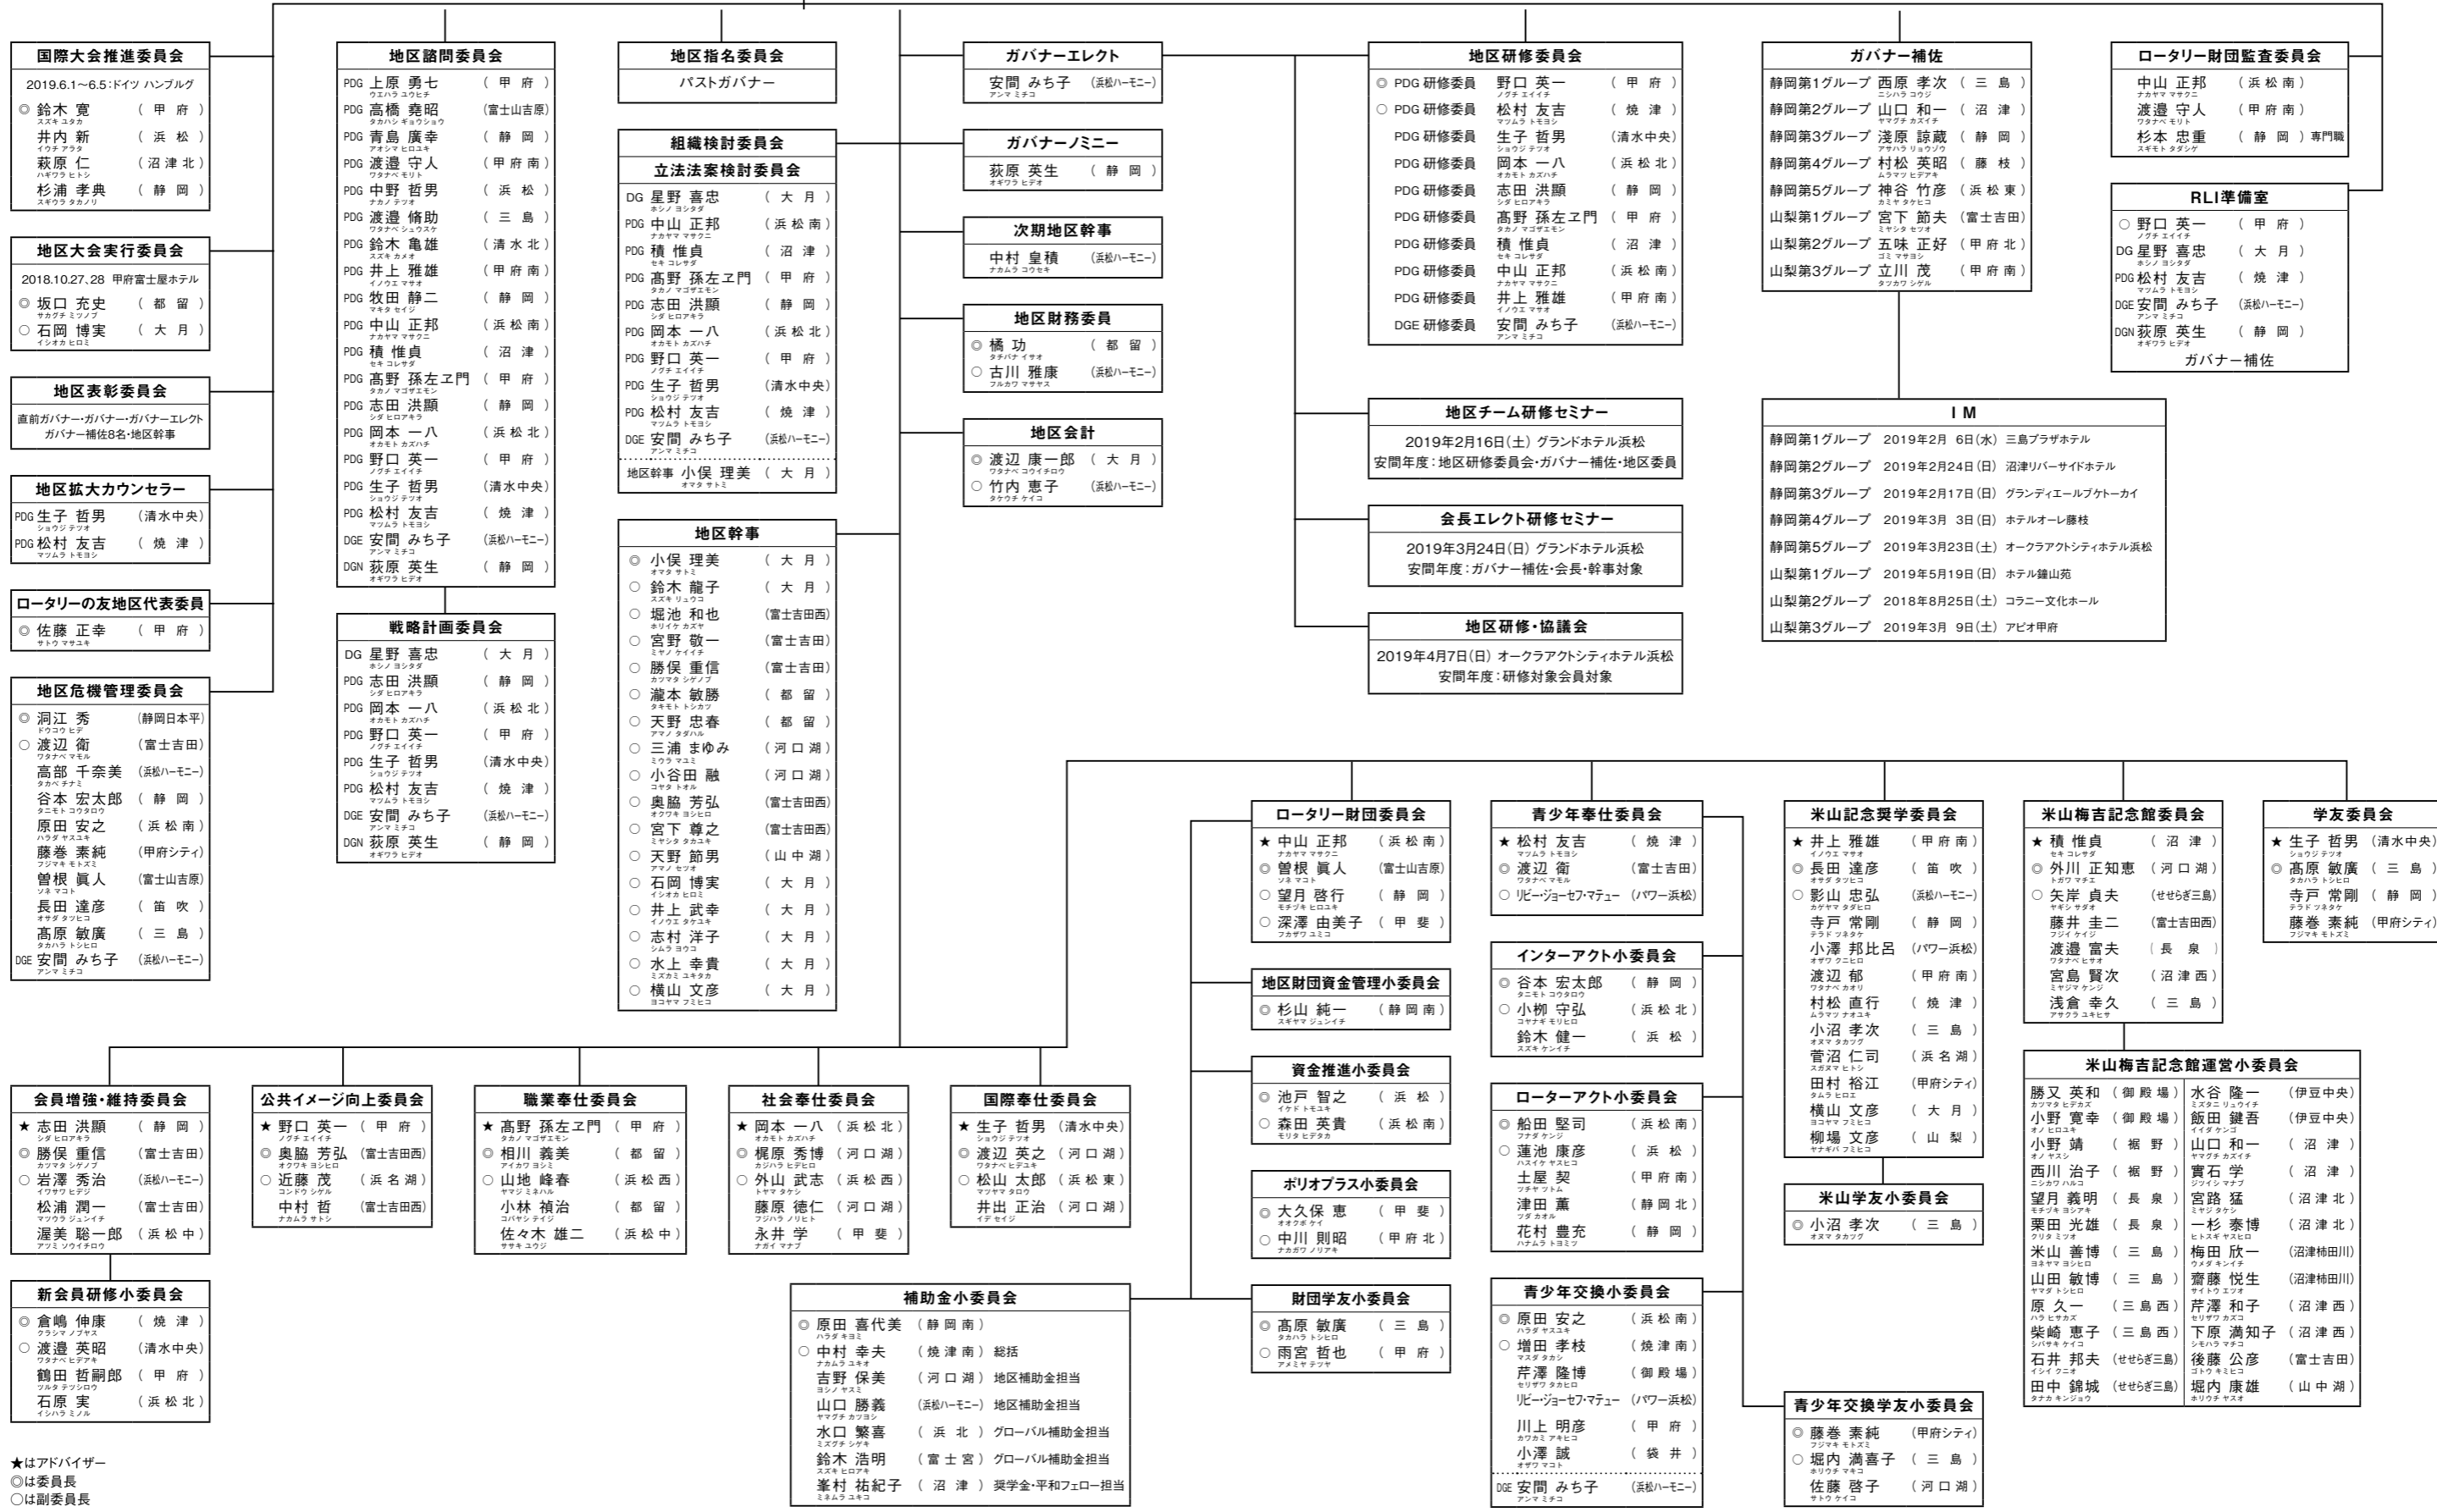

2018-19年度 国際ロータリー
第2620地区 組織図

地区ガバナー 星野 喜忠 (大月)
ホシノ ヨシタダ

RI会長	バリール・ラシン (イ・スナッソ)	RI研修リーダー	高野 孫左工門 (甲府)	ロータリー米山記念奨学会評議員	積 惟貞 (沼津)
RI理事	石黒 慶一 (鶴岡西)	第2ノーン恒久基金/大口寄付アドバイザー	野口 英一 (甲府)	ロータリー米山記念奨学会広報委員会委員	高野 孫左工門 (甲府)
RI理事	三木 明 (姫路)	RI規定審議会代表議員	高野 孫左工門 (甲府)	日本のロータリー100周年委員会/ビジョン策定特別委員会委員	志田 洪願 (静岡)
		ロータリー米山記念奨学会理事	井上 雅雄 (甲府南)		

★はアドバイザー
◎は委員長
○は副委員長